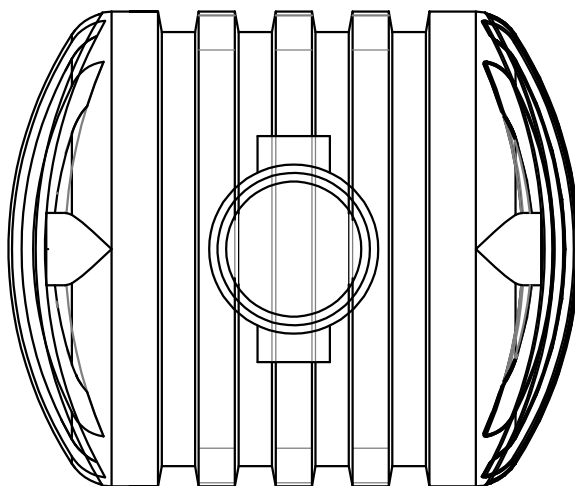

vrtání otvorů pro připojení hladké trubky pomocí pryžového těsnění	
DN trubky	D vrtáku
110	140
160	177

			Datum	Jméno	ELKOPLAST CZ, s.r.o. Štefánikova 2664, 760 01 Zlín, Czech Republic tel: +420 577 622 840 fax:+420 577 622 846 www.elkoplast.cz
		Nakreslen	25.1.2010	L. Krajča	
		Zkontrolován			
		Norma			
					 NEPTUN 6000
Stav	Změny	Datum	Jméno		