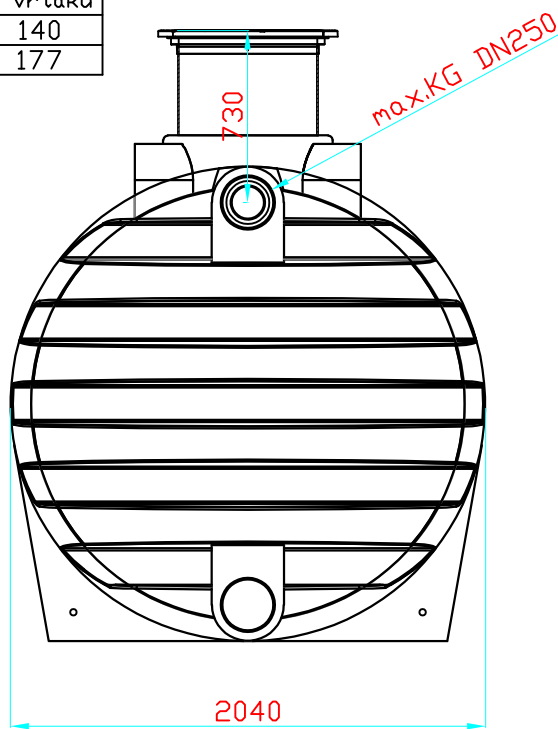

vrtání otvorů pro připojení hladké trubky pomocí pryžového těsnění	
DN trubky	D vrtáku
110	140
160	177

			Datum	Jméno	ELKOPLAST CZ, s.r.o. Štefánikova 2664, 760 01 Zlín, Czech Republic tel: +420 577 622 840 fax:+420 577 622 846 www.elkoplast.cz
		Nakreslen	25.1.2010	L. Krajča	
		Zkontrolován			
		Norma			
					 NEPTUN 6000
Stav	Změny	Datum	Jméno		