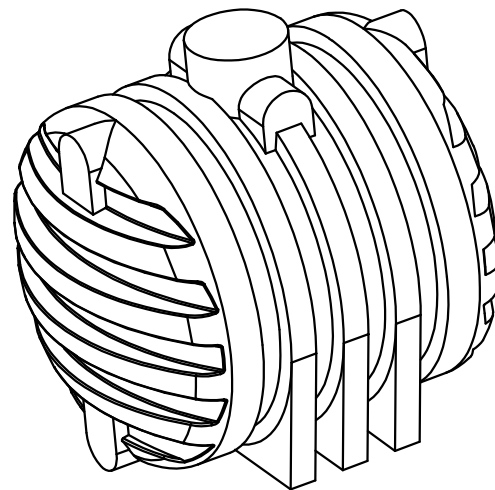

vrtání otvorů pro připojení hladké trubky pomocí pryžového těsnění	
DN trubky	D vrtáku
110	140
160	177

			Datum	Jméno	ELKOPLAST CZ, s.r.o. Štefánikova 2664, 760 01 Zlín, Czech Republic tel: +420 577 622 840 fax:+420 577 622 846 www.elkoplast.cz
		Nakreslen	25.1.2010	L. Krajča	
		Zkontrolován			
		Norma			
					 NEPTUN 6000
Stav	Změny	Datum	Jméno		